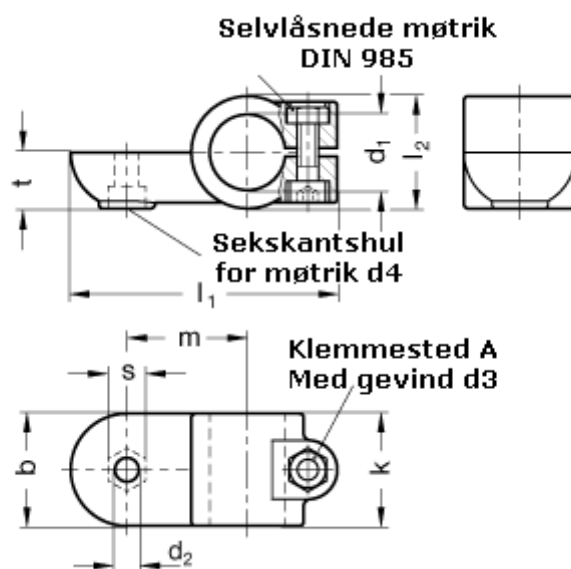

Varenummer: 20278B42AV2BL  
Beskrivelse: E+G laskeforbindelse  
GN278-B42-AV-2-BL

## Mål

b = 65	m = 70
d1 = B42	s = 17.0
d2 = 10.5	t = 32.5
d3 = M10	
d4 = M10	
k = 65	
l1 = 148	
l2 = 65	